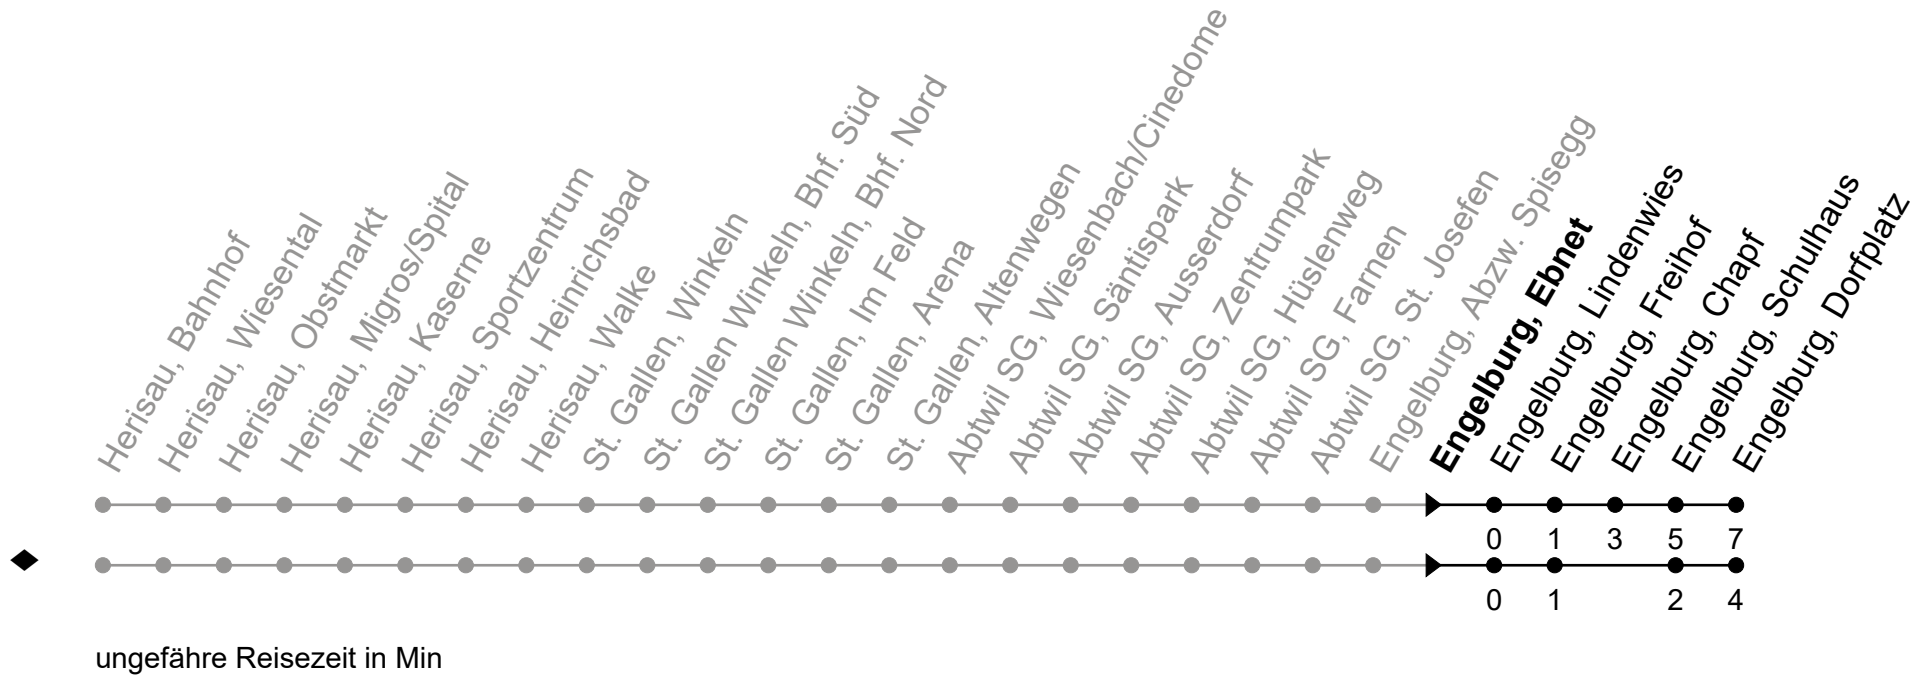

158

Engelburg, Ebnet

Richtung Engelburg, Dorfplatz

Gültig von 10.12.2023 bis 14.12.2024

🕒	Montag - Freitag sowie 2. Jan. und 1. Nov.	Samstag	Sonntag und allg. Feiertage	🕒
5	58			5
6	28 58			6
7	28 58	28 58		7
8	28 58	28 58		8
9	28 58	28 58		9
10	28 58	28 58		10
11	28	28 58		11
12	06 28 58	28 58		12
13	28 58	28 58		13
14	34 58	28 58		14
15	28 58	28 58		15
16	28	28 58		16
17	06♦ 28 58	28		17
18	28 58			18
19	28 58			19
20	28 ^d 58 ^d			20
21	28 ^d			21
22				22

d = nur Donnerstag, ohne 28. Mrz.

Je nach Verkehrsaufkommen oder Witterung können Abweichungen vorkommen.
als allg. Feiertage gelten: 1. Januar, Karfreitag, Ostermontag,
Auffahrt, Pfingstmontag, 1. August, 25./26. Dezember